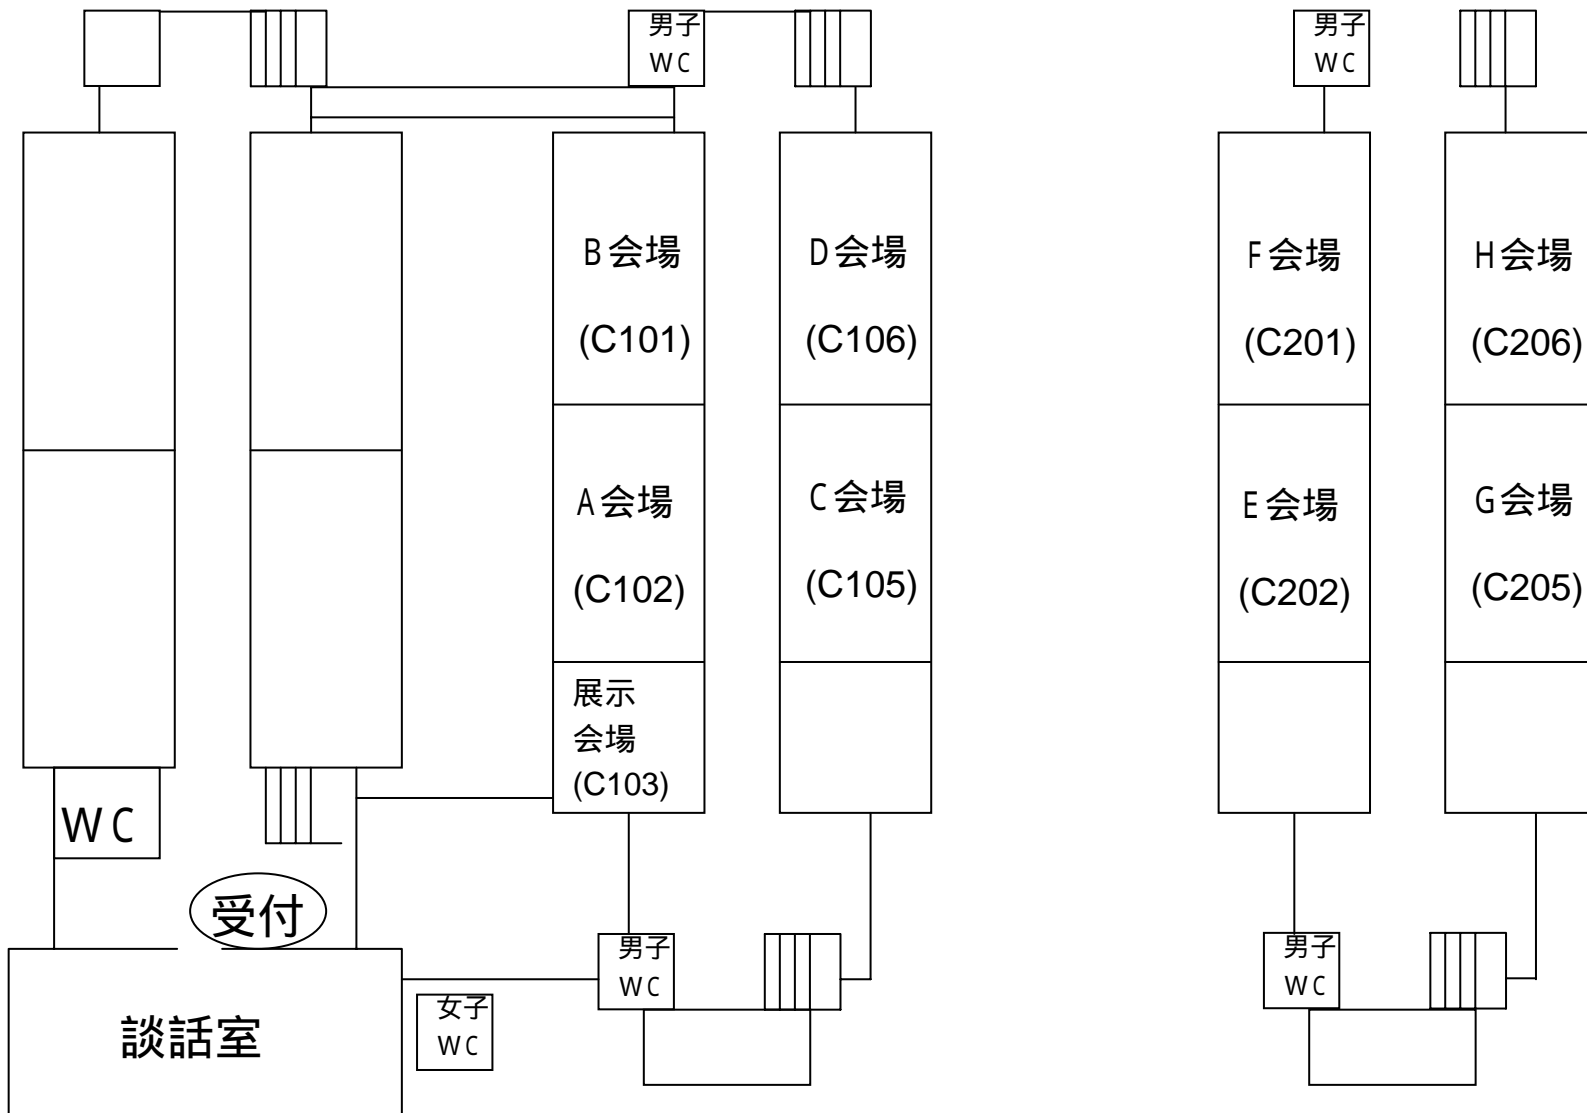

研究発表会会場案内図

B棟1階

C棟1階

C棟2階

講義棟

川内郵便局

第2食堂

カレーライス
がメインの食堂

厚生会館
(懇親会会場)

食堂, 各種売店,
JR券, 航空券の手配など

川内北キャンパス概略図

川内南キャンパスへ(図書館,
植物園, 三太郎の小径など)

扇坂バス停(仙台
駅から)

扇坂バス停(仙台
駅行き)